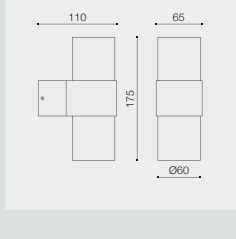

Magic Cube **NEW**

BT1183S H0.5

DM **NEW**

BT1220 UP GU10

LED GARDEN 2023

<p>Cube NEW</p>  <p>BT1156B UP</p> 		<p>Opal</p>  <p>BT1115A WU</p> 	<p>Dome</p>  <p>BT1135A HN</p> 	
<p>Cube NEW</p>  <p>BT1156B CEILING</p> 		<p>Flat</p>  <p>BT11562 UP</p> 	<p>Mantle</p>  <p>BT1135B UP</p> 	
<p>Cube NEW</p>  <p>BT1156B WALL</p> 		<p>Goblet NEW</p>  <p>BT1166A UP</p> 	<p>Pumpkin</p>  <p>BT5781S UP</p> 	<p>Mantle</p>  <p>BT1135B HN</p> 
<p>Cube NEW</p>  <p>BT1156B</p> 		<p>Goblet NEW</p>  <p>BT1166A UP PIR</p> 	<p>Pumpkin</p>  <p>BT5781S HN</p> 	<p>Pentagon</p>  <p>BT5902S</p> 
<p>Cube NEW</p>  <p>BT1183S UP</p> 	<p>Cube</p>  <p>BT1156 UP</p> 	<p>Speaker</p>  <p>BT5791L UP</p> 	<p>Pentagon</p>  <p>BT5904S</p> 	
<p>Cube NEW</p>  <p>BT1183S DN</p> 	<p>Smart</p>  <p>BT1146A UP</p> 	<p>Speaker</p>  <p>BT5791L HN</p> 	<p>Seven</p>  <p>BT1116A</p> 	
<p>R-Rod NEW</p>  <p>BT1236 UP</p> 	<p>Shine</p>  <p>BT1103A WU</p> 	<p>Shine</p>  <p>BT1103A UP PIR</p> 	<p>Eyelid</p>  <p>BT1117A</p> 	
<p>Column NEW</p>  <p>BT1196 UP</p> 	<p>Flat Layer</p>  <p>BT3413 SC UP LED</p> 	<p>Shine</p>  <p>BT1103A WU PIR</p> 		
<p>Cascade NEW</p>  <p>BT1184 UP</p> 	<p>Torch</p>  <p>BT1119A UP PIR</p> 	<p>Seoul</p>  <p>BT1130 UP</p> 		
<p>Shield NEW</p>  <p>BT1177A</p> 	<p>UP-Down</p>  <p>BT1113A UP</p> 	<p>Seoul</p>  <p>BT1130 HN</p> 		<p>Moon</p>  <p>BT1102A</p> 
<p>Shield NEW</p>  <p>BT1177A-S</p> 	<p>Two Layers</p>  <p>BT1114A UP PIR</p> 	<p>Dome</p>  <p>BT1135A UP</p> 		<p>Moon</p>  <p>BT1102A-PIR</p> 