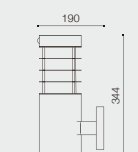

WALL LIGHTING

WINTER SOLAR

SOLAR LIGHT

Mini