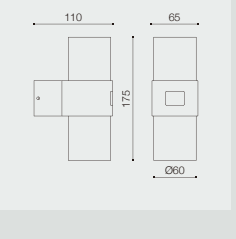

FUNCTION

DM **NEW**

BT1220 UP SMART